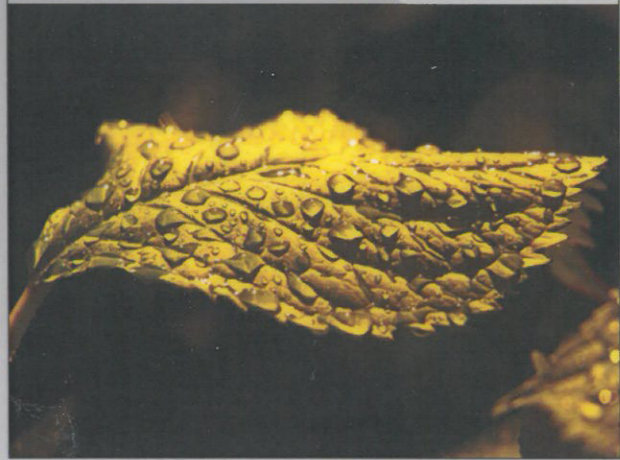

GOLD EFFECT – MRK-005-0131